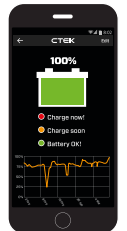

CTX BATTERY SENSE

KYTKE VALVONTALAITE

Mittaa ajoneuvon akun kuntoa jatkuvasti.

Monitori, jossa liittimet.

Kytke plusliitin plusnapaan ja miinusliitin miinusnapaan tai ajoneuvon sopivaan maadoituspisteeseen.

Suosittelut käyttökohteet. Kaikille 12 voltin lyijyhappoakuille.

YHDISTÄ SOVELLUS

Lataa sovellus App Storesta tai Google Playstä.

Synkronoi älypuhelimesi ajoneuvosi kanssa.

Seuraa ajoneuvosi akun tilaa.

SEURAA AKUN KUNTOA

Battery Sense sovellus tarjoaa selkeän tilanneraportin ajoneuvosi akusta suoraan matkapuhelimeesi.

Battery Sense antaa hyödyllisen yleiskuvan kaikkien ajoneuvojesi akkujen varustilasta.

Battery Sense mittaa jatkuvasti akun varaustilaa.