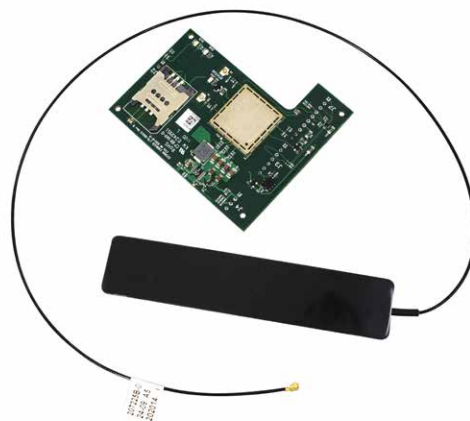

**DETTE 4G MODEMET ER DEN PERFEKTE LØSNINGEN PÅ  
INSTALLASJONSSTEDER HVOR EN KABLET TILKOBLING  
(ETHERNET) IKKE ER MULIG**

Modemet kan enkelt plugges inn i kontrollenheten til EV-laderen. Programvaresystemet i EV-laderen må konfigureres av en autorisert installatør/elektriker, før modemmet kan aktiveres. SIM-kortet er ikke inkludert. Du må bruke SIM-kort av typen MINI-SIM.

4G modemmet har en ekstern antenne som er festet foran på innsiden av EV-laderen, for å forbedre 4G-koblingen. 4G modemmet er beregnet på ekstern kommunikasjon og tilkobling, men ikke til lastbalansering.

**TEKNISKE DATA**

ARTIKKELNUMMER	920-00050
MATERIELL	Kretskort
INNKAPSLINGSFARGER	Grønn
DIMENSJON (L X B X H)	10 x 80 x 70 mm
VEKT	0,1 kg
STANDARD	Tilpasset en ekstern CCU (charge control unit) inne i EV-laderen