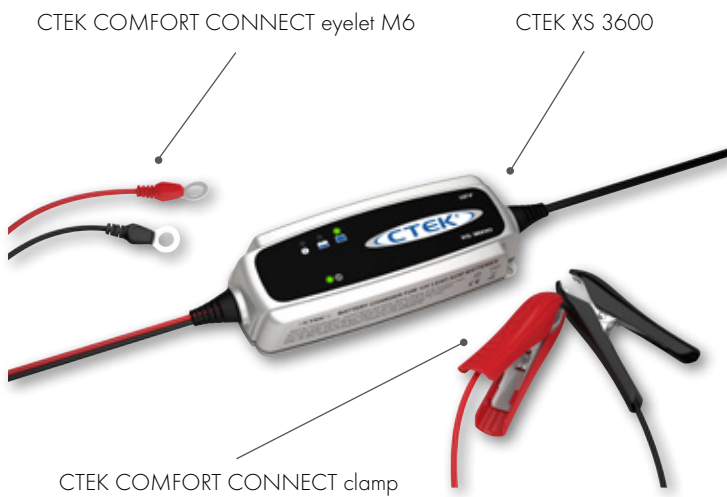

CTEK XS 3600**3.6 A**

LOS TE GEBRUIKEN OF VASTE INSTALLATIE

CTEK XS 3600

De XS 3600 is een bewezen en betrouwbare lader. De XS 3600 heeft geen modusknop - steek hem gewoon in het stopcontact en sluit de accukabels aan om met laden te beginnen. De lader biedt belangrijke functies, zoals desulfatisering en onderhoudsladen. Het is de ideale lader voor kwaliteitsbewuste mensen, die hun lader gewoon willen aansluiten en het opladen vergeten. De XS 3600 is een volautomatische 4-stapslader voor het opladen van 12 V-accu's van 7-75 Ah, die geschikt is voor onderhoudsladen tot 120 Ah. De XS 3600 heeft een IP65-classificatie (spatwater- en stofdicht) en levert 3,6 A. Hij is veilig voor voertuigelektronica en is vonkvrij en beveiligd tegen omgekeerde polariteit en kortsluiting.

AUTO

Volautomatisch voor optimaal opladen

12V

Voor alle loodzuuraccu's

**VOLLEDIG GELADEN ACCU/ONDERHOUDSLADEN**

TECHNISCHE SPECIFICATIES

OPLAADSPANNING	14,4 V
OPLAADSTROOM	3,6 A
TYPE OPLADER	4-staps, volautomatische laadcyclus
SOORT ACCU	12 V loodaccu's
ACCUVERMOGEN	7-75 Ah, 120 Ah voor onderhoud
ISOLATIE	IP65 (spatwater- en stofdicht)

THE SMARTEST BATTERY CHARGERS IN THE WORLD

CTEK COMFORT CONNECT eyelet M6

CTEK XS 3600

CTEK COMFORT CONNECT clamp

- In 4 stappen volautomatisch laden en onderhoudsladen maximaliseert de levensduur en de prestaties van de accu
- Talloze accessoires maken het eenvoudig om dezelfde lader voor verschillende accu's te gebruiken
- Waterbestendig, zodat het apparaat naar het probleem kan worden gebracht zelfs als het regent of sneeuwt
- Gepatenteerde desulfatisering die de levensduur van de accu verlengt
- Geen vonken, kortsluitingbestendig en beveiligd tegen omgekeerde polariteit voor een probleemloos gebruik