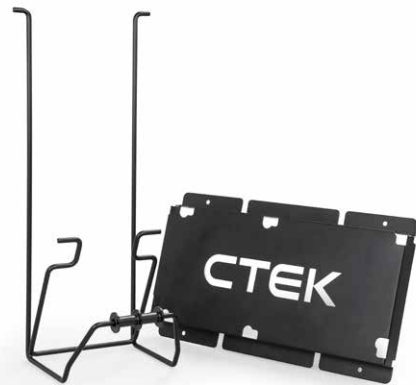

DIE WALL HANGER PRO60/PRO120 ERMÖGLICHT EINE ORDENTLICHE AUFBEWAHRUNG VON KABELN UND KLEMMEN

Das flexible Design macht es möglich, die Wandaufhängung sowohl für den PRO60 als auch für den PRO120 zu verwenden. Die Wandaufhängung kann mit oder ohne Kabelaufhängung montiert werden.

TECHNISCHE DATEN

ARTIKELNUMMER	40-374
MATERIAL	Metall
GARANTIE	2 Jahre