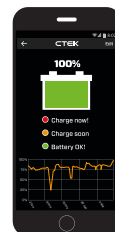

CTX BATTERY SENSE

SLUIT DE MONITOR AAN

Meet de accu van uw voertuig continu om informatie te krijgen over de toestand van de accu.

Monitor met contacten.

Sluit het positieve contact aan op de positieve pool, het negatieve contact op de negatieve pool, of op een geschikt aardingspunt van het voertuig.

Aanbevolen voertuigen.
Geldig voor alle 12 V-loodzuur accu's.

SLUIT DE APP AAN

Download de app uit de App Store of via Google Play.

Synchroniseer uw smartphone met uw voertuig.

Haal de accustatus van uw voertuig op.

NEEM HET VOORTOUW

Accu Sense synchroniseert de status direct op uw smartphone en levert een eenvoudig te begrijpen statusrapport over de accu van uw voertuig.

Accu Sense geeft u een praktisch overzicht van de status van alle accu's van uw voertuigen.

Accu Sense meet continu de laadtoestand van de accu.

Accu Sense stuurt een bericht naar uw smartphone, wanneer de laadtoestand van de accu onder een kritisch niveau daalt.

MET CTEK GEGARANDEERDE KWALITEIT