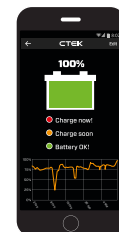

Battery Sense sender deg smarttelefonvarsling til deg når batteriets ladetilstand faller til et kritisk nivå.

GARANTERT KVALITET FRA CTEK

CTEKs kundestøtte gir svar på alle spørsmål i forbindelse med lading og CTEK-ladere. Sikkerhet, enkelhet og fleksibilitet kjenner alle produktene og løsningene som selges av CTEK. CTEK leverer ladere til over 70 land i hele verden. CTEK er også en pålitelig OEM-leverandør til mange av verdens mest prestisjefylte bil- og motorsykkelprodusenter.

For mer informasjon, besøk WWW.CTEK.COM

CTEK | MAXIMIZING BATTERY PERFORMANCE