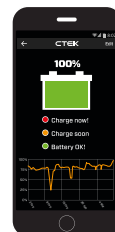

CTX BATTERY SENSE

ANSLUT MONITORN

Mäter fordonsbatteriet kontinuerligt för att ge information om batteriets hälsa.

Monitor med kontakter.

Anslut pluskontakten till pluspolen och minuskontakten till minuspolen eller till lämplig fordonsjordpunkt.

Rekommenderade fordon.
För alla 12V blysyrbatterier.

ANSLUT APPEN

Ladda ner appen från App Store eller Google Play.

Synkronisera din smarttelefon med fordonet.

Få fordonets batteristatus.

TA KONTROLL

Battery Sense synkroniserar status direkt till din smarttelefon och ger en lättförståelig statusrapport för fordonsbatteriet.

Battery Sense ger dig en praktisk översikt av statusen för alla dina fordonsbatterier.

Battery Sense mäter kontinuerligt batteriets laddningstillstånd.

Battery Sense skickar ett meddelande till din smarttelefon när batteriets laddningstillstånd faller till en kritisk nivå.