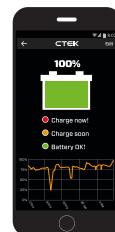

CTX BATTERY SENSE

COLLEGARE IL MONITOR

Surveillez en continu la batterie de votre véhicule afin de vous informer de sa santé.

Monitor con terminali.

Collegare il morsetto positivo al polo positivo, il morsetto negativo al polo negativo o a un idoneo punto di massa del veicolo.

Veicoli raccomandati.
Utilizzabile su tutte le batterie al piombo-acido

APRIRE L'APP

Scaricare la app dall'App Store o da Google Play.

Sincronizzare lo smartphone in uso con il veicolo.

Acquisire lo stato della batteria del

AVERE IL CONTROLLO

Battery Sense sincronizza le statistiche direttamente sullo smartphone in uso e genera un report di facile comprensione relativo alla batteria del veicolo.

Battery Sense fornisce una pratica panoramica dello stato della batteria di tutti i vostri veicoli.

Battery Sense misura costantemente lo stato di carica della batteria.

Battery Sense invia una notifica tramite smartphone quando lo stato di carica della batteria scende al di sotto di un livello critico.