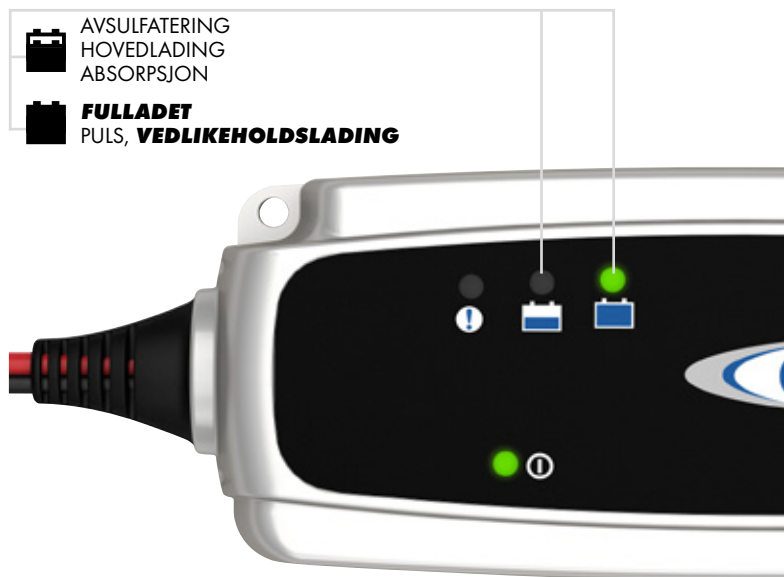

## CTEK XS 3600

XS 3600 er en utprøvd og pålitelig lader. XS 3600 har ingen modus-knapp - bare sett i støpselet i uttaket og koble til batterikablene for å starte lading. Laderen tilbyr viktige funksjoner som svovelfjerning og vedlikeholdsloading. Den er den ideelle laderen for dem som ønsker kvalitet og enkel tilkobling. XS 3600 er en fullautomatisk 4-trinns lader som lader 12 V-batterier med kapasitet fra 7-75 Ah, og for vedlikeholdsloading opp til kapasitet 120 Ah. XS-laderen er IP65-klassifisert (sprut- og støvsikker) og leverer 3,6 A. Den er konstruert for å beskytte kjøretøyelektronikken, gnistfri, polvendingsbeskyttet og kortslutningssikker. XS 3600 leveres med 5 års garanti.

**AUTO**

Fullautomatisk for optimal lading

**12V**

For alle blysyrebatterier

**FULLADET / VEDLIKEHOLDSLADING****CTEK®**

THE SMARTEST BATTERY CHARGERS IN THE WORLD

- Fullautomatisk lading og vedlikeholdslading i 4 trinn gir maksimal batterilevetid og batteriytelse
- En rekke tilbehør forenkler bruk av samme lader for ulike batterier
- Motstår vann, slik at ladeproblemet kan løses selv om det regner eller snør
- Patentert avsulfatering som forlenger batterilevetiden
- Gnistfri, kortslutningssikker og beskyttet mot feil polaritet - for problemfri bruk

### CTEK-LADING

AVSULFATERING  
HOVEDLADING  
ABSORPSJON

**FULLADET**  
PULS, **VEDLIKEHOLDSLADING**