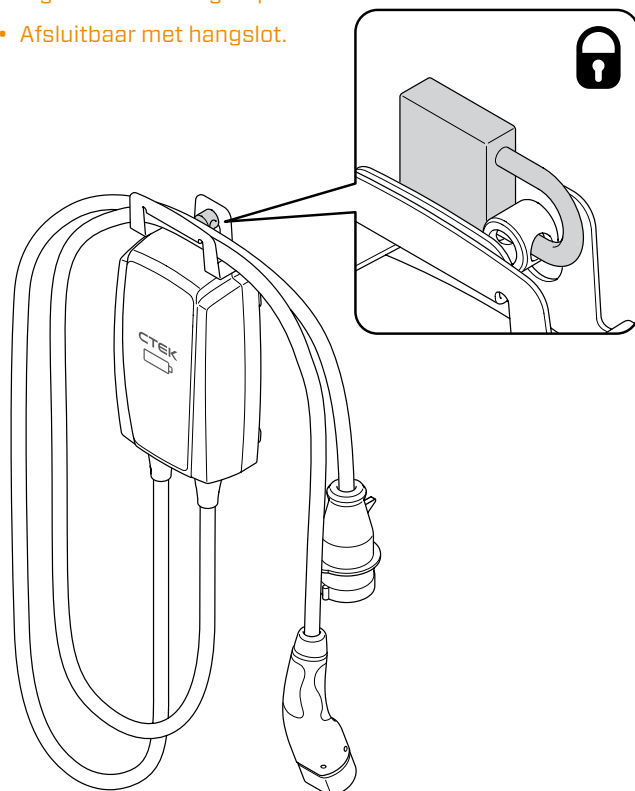

AFSLUITBARE EN PRAKTISCHE KABELHASPEL VOOR UW NJORD® GO

NJORD® GO WALL MOUNT is een veilige, afsluitbare voorziening voor uw NJORD® GO, voor gemakkelijke toegang tot de EVSE en een praktische kabelhaspel.

KEY FEATURES

- Robuuste metalen hanger.
- Gemakkelijk te verwijderen en mee te nemen.
- Ingebouwde handgreep.
- Afsluitbaar met hangslot.

MATERIAAL	Staal 2 mm
KLEUR	Zwart
MEEGELEVERD	2 lange schroeven, 2 korte schroeven, 1 bovenste beugel, 1 onderste beugel, 1 grote bevestigingsbout, 1 kleine bevestigingsbout.
ARTIKELNUMMER	40-388