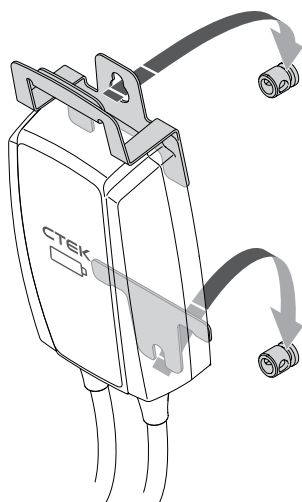

AFSLUITBARE EN PRAKTISCHE KABELHASPEL VOOR UW NJORD® GO

NJORD® GO WALL MOUNT is een veilige, afsluitbare voorziening voor uw NJORD® GO, voor gemakkelijke toegang tot de EVSE en een praktische kabelhaspel.

KEY FEATURES

- Robuuste metalen hanger.
- Gemakkelijk te verwijderen en mee te nemen.
- Ingebouwde handgreep.
- Afsluitbaar met hangslot.

MATERIAAL	Staal 2 mm
KLEUR	Zwart
MEEGELEVERD	2 lange schroeven, 2 korte schroeven, 1 bovenste beugel, 1 onderste beugel, 1 grote bevestigingsbout, 1 kleine bevestigingsbout.
ARTIKELNUMMER	40-388