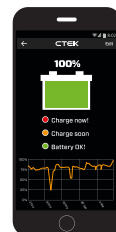

CONECTE LA APLICACIÓN

Descargue la aplicación desde App Store o Google Play.

Sincronice su teléfono inteligente con su vehículo.

Obtenga el estado de la batería de su vehículo.

TOME EL CONTROL

Battery Sense se sincroniza directamente con su teléfono inteligente y proporciona un informe de estado fácil de comprender sobre la batería de su vehículo.

Battery Sense le proporciona una visión general práctica del estado de las baterías de todos sus vehículos.

Battery Sense mide continuamente el estado de carga de la batería.

Battery Sense le envía una notificación al teléfono inteligente cuando el estado de carga de la batería cae hasta un nivel crítico.