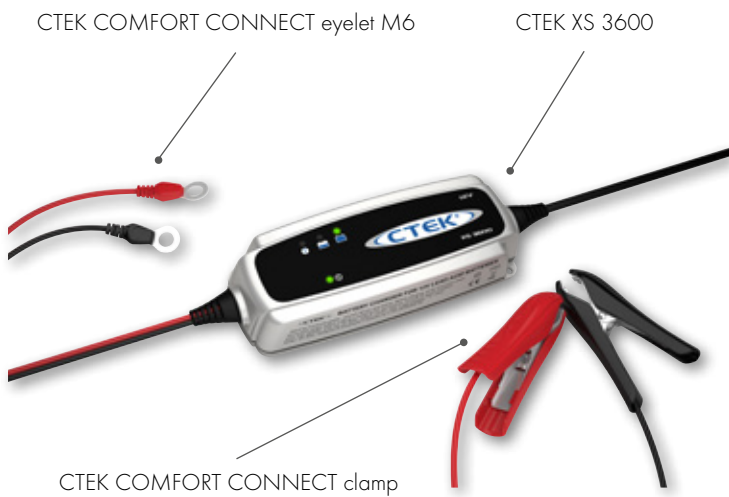

CTEK XS 3600**3.6 A**

TRANSPORTABEL BRUG ELLER FAST MONTERET

CTEK XS 3600

XS 3600 er en gennemprøvet og driftssikker oplader. XS 3600 har ingen mode-knap - bare sæt stikket i stikkontakten og slut batterikablerne til, så kan opladningen begynde. Opladeren er forsynet med væsentlige funktioner som afsulfatering og vedligeholdelsesopladning. Den er den ideelle oplader til alle, der går efter kvalitet, og som ønsker en enkel sæt på og glem-lader. XS 3600 er en fuldautomatisk 4-trins oplader, der oplader 12 V-batterier fra 7-75 Ah, og som er velegnet til vedligeholdelsesopladning op til 120 Ah. Opladeren er IP65-klassificeret (stænk- og støvtæt) og kan afgive 3,6 A. Den er udviklet til at beskytte køretøjets elektronik og arbejder gnisfri. Opladeren er beskyttet mod forkert polaritet og sikret mod kortslutning.

Fuldautomatisk for optimal opladning

Til alle bly/syre-batterier

FULDT OPLADET BATTERI/VEDLIGEHOLDELSOPLADNING

THE SMARTEST BATTERY CHARGERS IN THE WORLD

**CTEK XS 3600****3.6 A**

- Fulldautomatisk opladning og vedligeholdelse i 4 trin maksimerer batteriets levetid og ydelse
- Takket være de mange former for tilbehør er det nemt at bruge den samme oplader til flere batterier
- Vandtæt, så løsningen kan klare problemet, selvom det regner eller sner
- Patenteret afsulfatering, der forlænger batteriets levetid
- Ingen gnister, sikret mod kortslutning og polvending for problemfri anvendelse