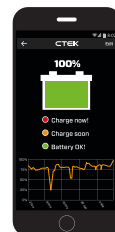

### TILSLUT APP'EN

Download app fra App Store eller Google Play.

Synkroniser din smartphone med din bil.

Få dit bilbatteris status.

### HOLD KONTROL

Battery Sense synkroniserer status direkte til din mobil og giver enkel og letforståelig rapport om dit bilbatteris tilstand.

Battery Sense giver dig et praktisk overblik over status for alle dine køretøjers batterier.

Battery Sense måler konstant batteriets opladningstilstand.

Battery Sense sender en smartphone-besked til dig, hvis dit batteris tilstand falder til et kritisk niveau.