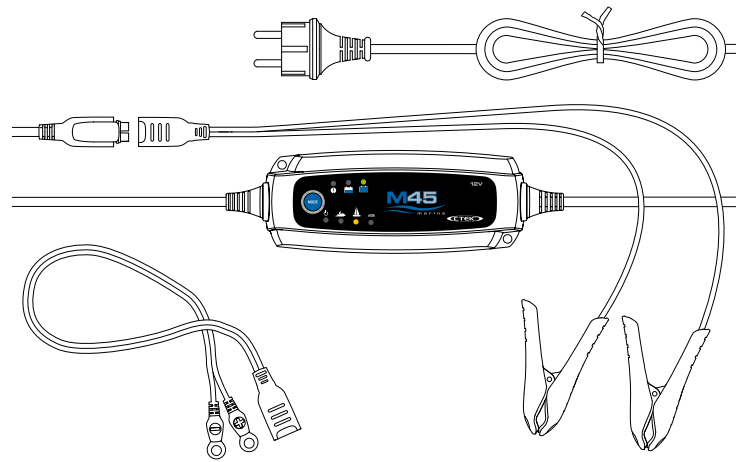

**CTEK M45****0.8/3.6A**

SMART BATTERIPLIEIE

M45 er en smart og fleksibel 12 V batterilader og et av de yngste medlemmene i CTEKs nye maritime serie. Den er utviklet for de minste batteriene på sjøen, men må allikevel tåle de røffe maritime forholdene den blir utsatt for. M45 er perfekt for jetski, mindre båter med 1,2-120 Ah batteri, og passer utmerket for AGM batterier. M45 leverer 0,8/3,6 A, er IP65-klassifisert og følger CTEKs kriterier: både lader og vedlikeholder, ingen skadelige galvaniske strømmer, polvendingsbeskyttet, gnistfri, regn- og sprutsikker, elektrisk utstyr vil ikke ta skade - og den har 5 års garanti.

TEKNISKE DATA

INNGANGSSPENNING	220-240 V~, 50-60 Hz
LADESPENNING	14,4 V / 14,7 V
LADESTRØM	0,8 A / 3,6 A
KJØLING	Naturlig konveksjon
RIPPEL	<4%
OMGIVELSESTEMPERATUR	-20°C til +50 °C
LADERTYPE	4-trinns fullautomatisk ladeforløp
BATTERITYPE	Alle typer 12 V bly-syre batterier
BATTERIKAPASITET	7-75 Ah, vedlikehold 7-120 Ah
BESKYTTELSESKLASSE	IP65 (sprut- og støvsikker)
STØRRELSE	165x61x38 mm
VEKT	0,5kg

AUTO

Fullautomatisk for optimal lading

12V

For alle 12 V bly-syre batterier

FULLADET BATTERI VEDLIKEHOLDSLADING**AGM**

For lading ved kulde og av AGM-batterier

Ingen skadelige galvaniske strømmer

**CTEK®****THE SMARTEST BATTERY CHARGERS IN THE WORLD**

CTEK M45

0.8/3.6A

CTEK-LADING

**DESULPHATION (AVSULFATERING)
BULK (HOVEDLADING)**

**ABSORPTION (ABSORPSJON), FULLADET
PULSE (PULS), VEDLIKEHOLDSLADING**

- Fullautomatisk lading og vedlikeholdslading i 4 trinn gir maksimal batterilevetid og batteriytelse
- En rekke tilbehør forenkler bruk av samme lader for ulike batterier
- Ingen skadelige galvaniske strømmer
- Motstår vann
- Patentert avsulfatering som forlenger batterilevetiden
- Gnistfri, kortslutnings sikker og beskyttet mot feil polaritet - for problemfri bruk