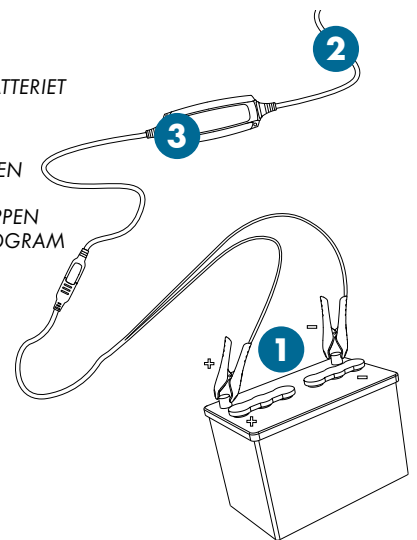

CTEK M45

0.8/3.6A

CTEK-LADING

**DESULPHATION (AVSULFATERING)
BULK (HOVEDLADING)**

**ABSORPTION (ABSORPSJON), FULLADET
PULSE (PULS), VEDLIKEHOLDSLADING**

- Fullautomatisk lading og vedlikeholdslading i 4 trinn gir maksimal batterilevetid og batteriytelse
- En rekke tilbehør forenkler bruk av samme lader for ulike batterier
- Ingen skadelige galvaniske strømmer
- Motstår vann
- Patentert avsulfatering som forlenger batterilevetiden
- Gnistfri, kortslutnings sikker og beskyttet mot feil polaritet - for problemfri bruk

PROGRAMMER

	0,8 A / 14,4 V
	3,6 A / 14,4 V
AGM	3,6 A / 14,7 V

KOPE TIL OG LAD

- 1 KOPE LADEREN TIL BATTERIET
- 2 KOPE LADEREN TIL NETTSTRØMKONTAKTEN
- 3 TRYKK PÅ MODE-KNAPPEN FOR Å VELGE LADEPROGRAM

CTEK COMFORT CONNECT – M10