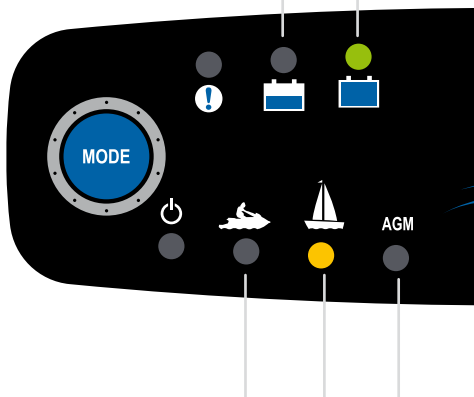

PROGRAMMER

	0,8 A / 14,4 V
	3,6 A / 14,4 V
AGM	3,6 A / 14,7 V