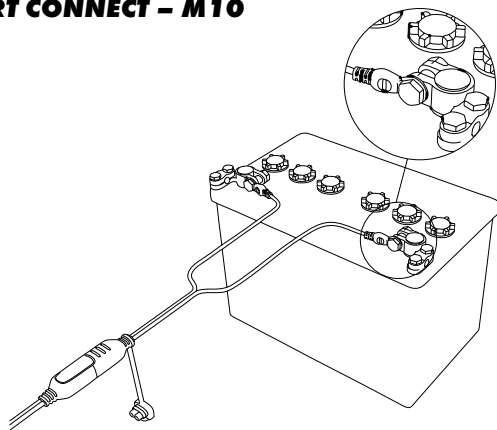

PROGRAMMER

	0,8 A / 14,4 V
	3,6 A / 14,4 V
AGM	3,6 A / 14,7 V

KOPE TIL OG LAD

- 1 KOPE LADEREN TIL BATTERIET
- 2 KOPE LADEREN TIL NETTSTRØMKONTAKTEN
- 3 TRYKK PÅ MODE-KNAPPEN FOR Å VELGE LADEPROGRAM

CTEK COMFORT CONNECT – M10